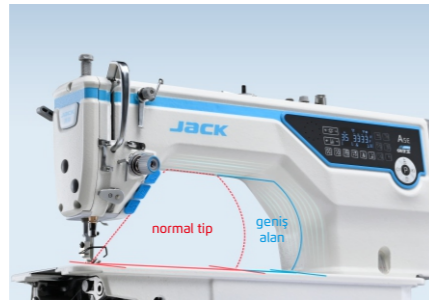

A.M.H. Her türlü Kumaşı tanıyan ve kendini ayarlayabilen Akıllı Düz Dikiş Makinası

Kumaş değişikliklerini hızlıca algılayan, Eşzamanlı kumaş beslemesi ve iğne vuruş senkronlarını kendi kendine ayarlayabilen, Arka arkayaayar değiştirmeden farklı kumaşları dikebilen yeni nesil akıllı düz dikiş makinası.

Kalın · İnce · Elastik

Diğer Fonksiyonlar

Kapalı ya karteri, temiz ve dayanıklı

305 mm ile geniş çalışma alanı

Tek shaftlı transmisyon, kararlı ve hafif

Kalın · İnce · Elastik

Dokuz Beyinli Ahtapot AI Çip: Akıllı algılama ve kumaş değişikliklerine gerçek zamanlı olarak yanıt verme