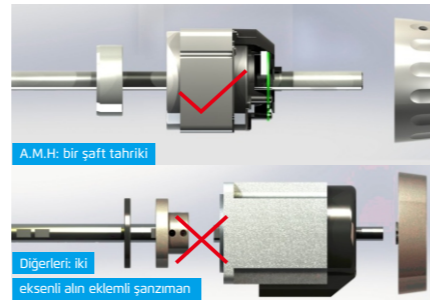

Kalın · İnce · Elastik

Diğer Fonksiyonlar

Kapalı ya karteri, temiz ve dayanıklı

305 mm ile geniş çalışma alanı

Tek shaftlı transmisyon, kararlı ve hafif

Kalın · İnce · Elastik

Dokuz Beyinli Ahtapot AI Çip: Akıllı algılama ve kumaş değişikliklerine gerçek zamanlı olarak yanıt verme